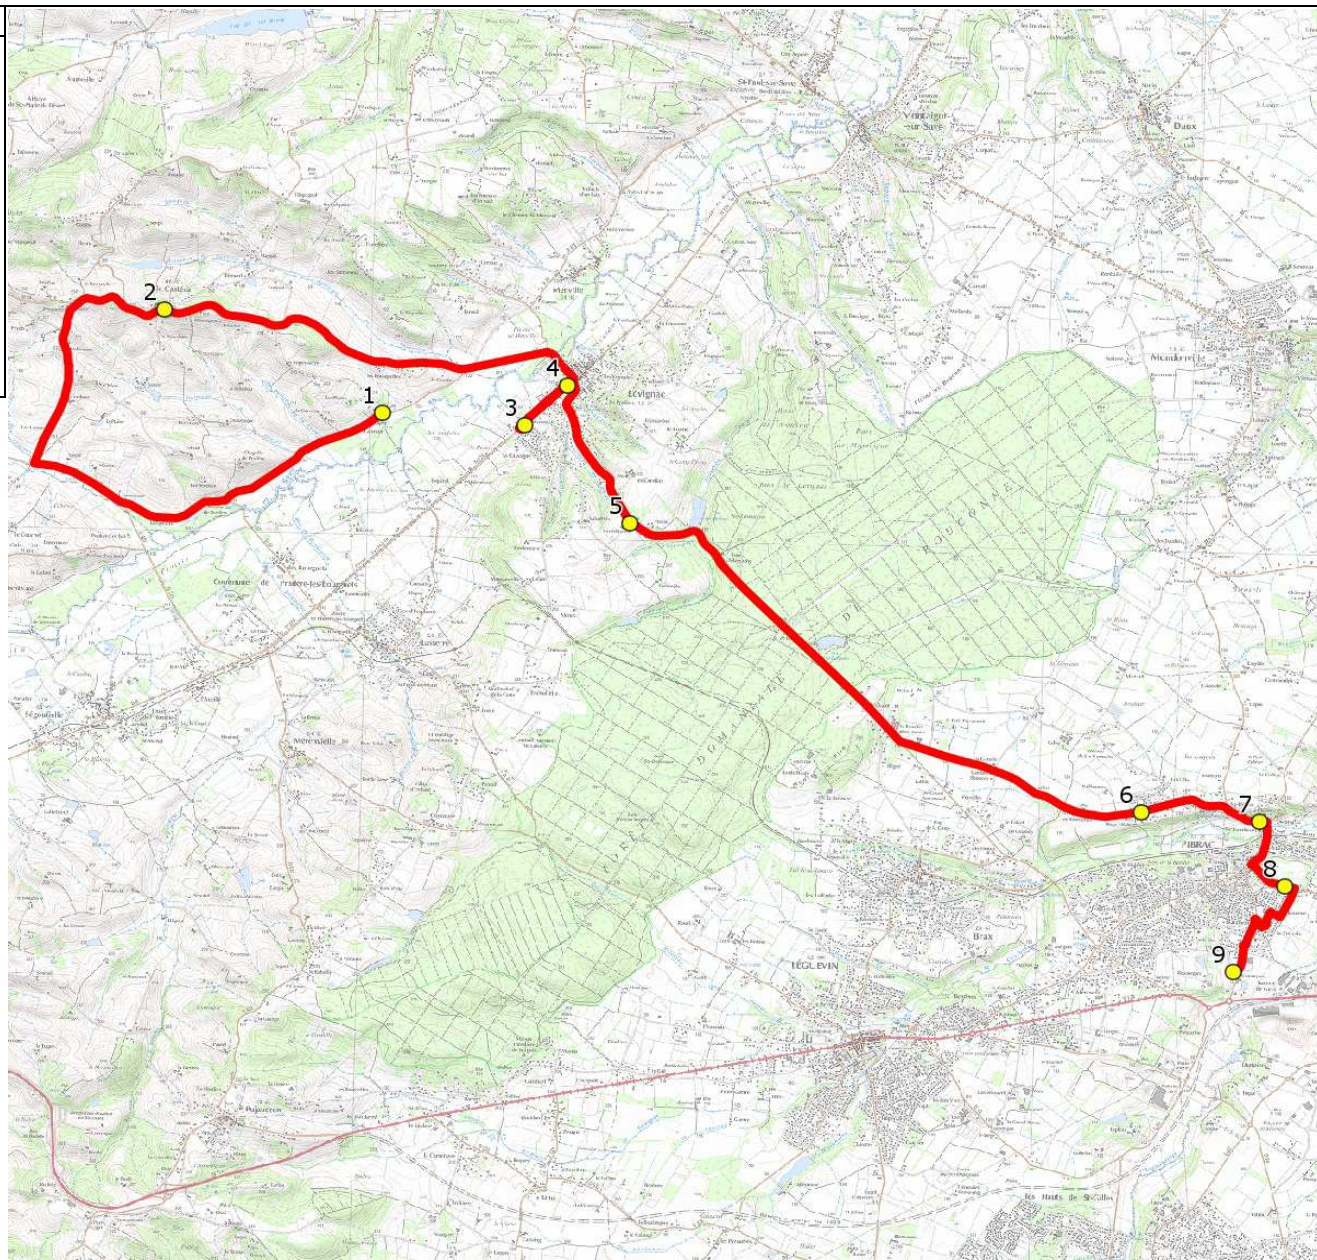

Mise à jour : 01/08/2017	Ligne : LE CASTERA-LYCEE PIBRAC	Ligne N° : S7025
Marché (année de notification-durée) : 2017-2	Transporteur :	Km en charge : 26 Km
Nombre de places assises :	Sous-traitant :	Année :

ITINERAIRE INDICATIF (ALLER)	LMMJV--
LE CASTERA	
1. RD87/Larmont	07:13
2. Village/PCG Centre	07:18
LEVIGNAC	
3. Lacassagne	07:23
4. Place du Padouenc	07:24
5. Aribus _Les Planes	07:29
PIBRAC	
6. Av Verdier n°57/Aire Ste Germaine	07:34
7. Rte Mondonville n°4	07:39
8. AR Tisséo Tuillerie	07:41
9. Lycée	07:45

DIRECTION DES TRANSPORTS

Mise à jour : 01/08/2017	Ligne : LE CASTERA-LYCEE PIBRAC	Ligne N° : S7025
Marché (année de notification-durée) : 2017-2	Transporteur :	Km en charge : 24 Km
Nombre de places assises :	Sous-traitant :	Année :

ITINERAIRE INDICATIF (RETOUR)	LM-JV--	Merc
PIBRAC		
1. Lycée	18:10	13:20
2. AR Tisséo Tuilerie	18:14	13:24
3. Rte Mondonville n°4	18:16	13:26
4. Av Verdier n°57/Aire Ste Germaine	18:21	13:31
LEVIGNAC		
5. Aribus _Les Planes	18:26	13:36
6. Lacassagne	18:31	13:41
7. Place du Padouenc	18:32	13:42
LE CASTERA		
8. RD87/Larmont	18:37	13:47
9. Village/PCG Centre	18:42	13:52