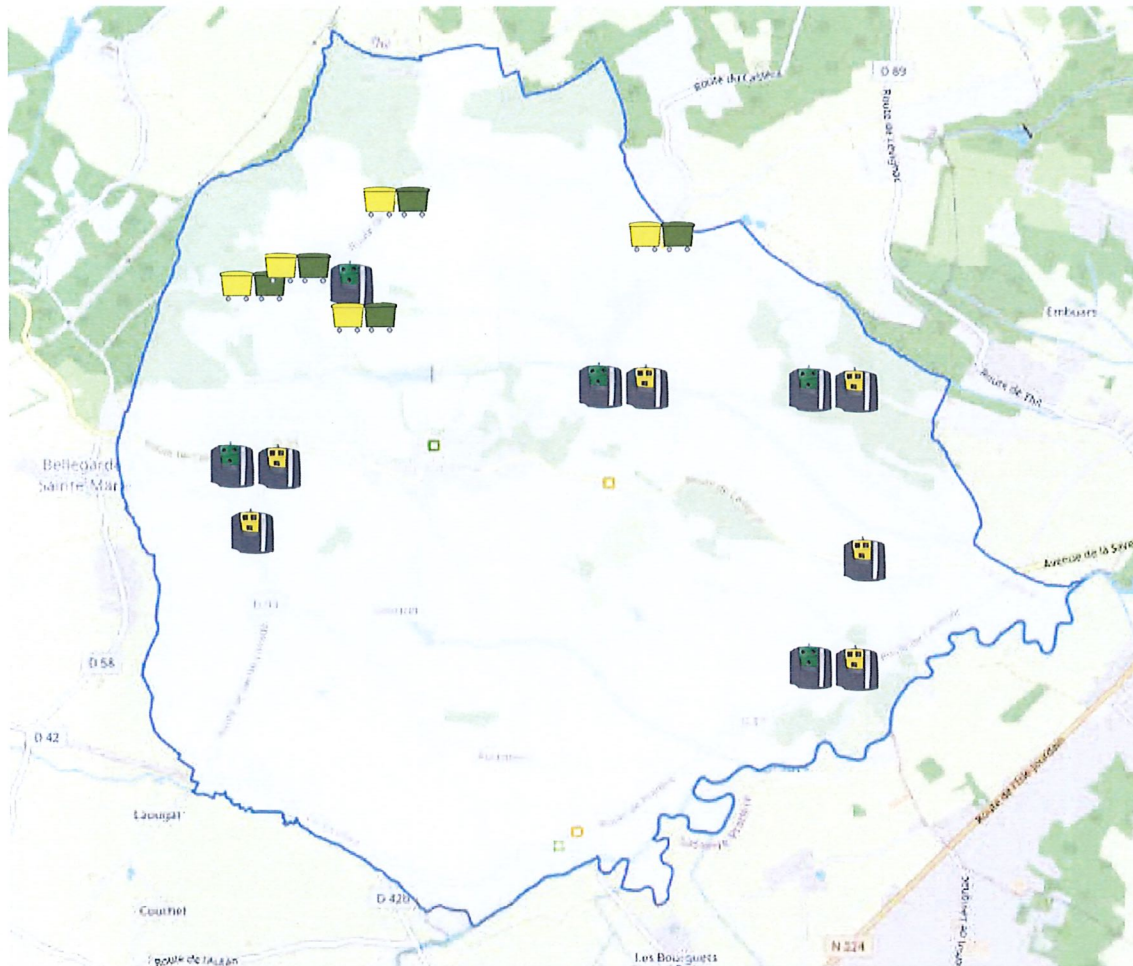

# LE CASTERA

## MISE A JOUR DES POINTS DE COLLECTE SEPEREE EMBALLAGES/PAPIER ET VERRE

Adresses	Type de flux
Ch St Pé	Ordures Ménagères – Emballages alimentaires –Verre
Lieu dit Bigourdas	Ordures Ménagères – Emballages alimentaires –Verre
Lieu dit Larmont	Ordures Ménagères – Emballages alimentaires –Verre
Route de Menville	Ordures Ménagères – Emballages alimentaires –Verre
Rte de Cadours (transfert Rte de Sainte -Livrade)	Ordures Ménagères – Emballages alimentaires –Verre
Rte de Sainte Livrade	Ordures Ménagères – Emballages alimentaires
Las Bousquettes	Ordures Ménagères – Emballages alimentaires –Verre
220 Che de la Trappe	Ordures Ménagères – Emballages alimentaires –Verre
Che de la Trappe - Rte de Thil	Ordures Ménagères – Emballages alimentaires
Rte de Saint Pé	Ordures Ménagères – Emballages alimentaires
Rte de Thil "As Aubrets"	Ordures Ménagères – Emballages alimentaires
Intersection Rte de Thil -Rte de Menville	Ordures Ménagères – Emballages alimentaires